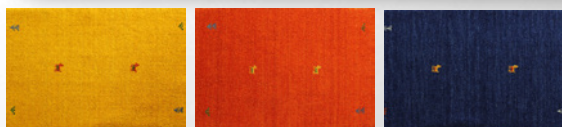

インドギャベ
Indian gabbeh SW01 /

イエロー オレンジ ブルー
レッド ミックスグリーン

イエロー

オレンジ

ブルー

レッド

ミックスグリーン

素材 ウール 100%(ウールマーク付き)
原産国 インド
パイルの長さ 約 5 mm

45 × 75	cm	¥ 9,900(税抜)
60 × 90	cm	¥ 13,300(税抜)
70 × 120	cm	¥ 20,700(税抜)
140 × 200	cm	¥ 80,000(税抜)
200 × 200	cm	¥ 110,000(税抜)
200 × 250	cm	¥ 138,000(税抜)

座布団サイズ
40 × 40 cm ¥ 8,000(税抜)

※手織り

※床暖房の上敷き・
ホットカーペットカバーにも対応