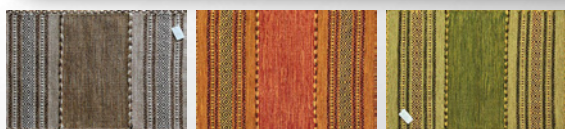

Kilim

キリム織り

インドキリム
Indian kilim /

ベージュ
レッド

ラストカラー
ブルー

グリーン
ライトグレー

素材 綿90%以上 レーヨン・ポリエステル10%未満
原産国 インド
パイルの長さ 約5mm

50 × 80 cm	¥ 4,000(税抜)
60 × 90 cm	¥ 5,500(税抜)
70 × 120 cm	¥ 8,300(税抜)
140 × 200 cm	¥ 31,800(税抜)
200 × 200 cm	¥ 45,600(税抜)
200 × 250 cm	¥ 56,200(税抜)
クッションカバー 45 × 45 cm	¥ 5,800(税抜)

ベージュ

ラストカラー

グリーン

レッド

ブルー

ライトグレー

※折り畳み可能

※手織り