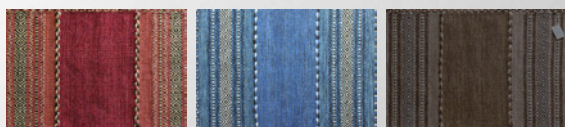

Kilim

キリム織り

インドキリム
Indian kilim /

ベージュ
レッド

ラストカラー
ブルー

グリーン
ライトグレー

素材 綿90%以上 レーヨン・ポリエステル10%未満
原産国 インド
パイルの長さ 約5mm

50 × 80 cm	¥ 4,000(税抜)
60 × 90 cm	¥ 5,500(税抜)
70 × 120 cm	¥ 8,300(税抜)
140 × 200 cm	¥ 31,800(税抜)
200 × 200 cm	¥ 45,600(税抜)
200 × 250 cm	¥ 56,200(税抜)
クッションカバー 45 × 45 cm	¥ 5,800(税抜)

ベージュ

ラストカラー

グリーン

レッド

ブルー

ライトグレー

※折り畳み可能

※手織り