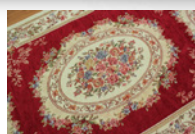

ゴブラン
Gobelin 138 / ベージュ レッド

ベージュ

レッド

素材 アクリル 50% ポリエステル 40% 綿 10% 裏面不織布

原産国 中国

パイルの長さ 約 5 mm

80×240 cm ¥23,400(税抜)

80×340 cm ¥33,100(税抜)

※洗濯可能

※折り畳み可能

※床暖房の上敷き・
ホットカーペットカバーにも対応

ベルギーゴブラン アルダ
Belgium gobelin Alda /

パステルブルー マスターゴールド(ベージュ)
アイボリー ブラック レッド
ローズ グリーン ネイビー

パステルブルー

ベージュ

アイボリー

ブラック

レッド

ローズ

グリーン

ネイビー

素材 ポリエステル 87% 綿 9% ポリプロピレン 2%
アクリル 2% 裏面不織布

原産国 ベルギー

パイルの長さ 約 5 mm