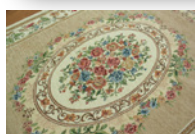

ゴブラン
Gobelin 138 / ベージュ レッド

ベージュ

レッド

素材 アクリル 50% ポリエステル 40% 綿 10% 裏面不織布

原産国 中国

パイルの長さ 約 5 mm

80×240 cm ¥23,400(税抜)

80×340 cm ¥33,100(税抜)

※洗濯可能

※折り畳み可能

※床暖房の上敷き・
ホットカーペットカバーにも対応

ベルギーゴブラン アルダ
Belgium gobelin Alda /

パステルブルー マスターゴールド(ベージュ)
アイボリー ブラック レッド
ローズ グリーン ネイビー

パステルブルー

ベージュ

アイボリー

ブラック

レッド

ローズ

グリーン

ネイビー

素材 ポリエステル 87% 綿 9% ポリプロピレン 2%
アクリル 2% 裏面不織布

原産国 ベルギー

パイルの長さ 約 5 mm