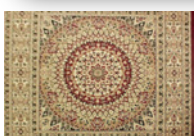

レジェンド2
Legend II / レッド グリーン

レッド

グリーン

素材 ポリプロピレン 100% ヒートセット加工

原産国 トルコ

パイルの長さ 約9mm

1㎡辺り 128,000ノット

| | | | |
|------------|----------------|-----------|----------------|
| 100×150 cm | ¥ 13,900(税抜) | 80×240 cm | ¥ 14,600(税抜) |
| 133×195 cm | ¥ 21,000(税抜) | 80×330 cm | ¥ 20,100(税抜) |
| 160×230 cm | ¥ 27,900(税抜) | 80×420 cm | ¥ 25,500(税抜) |
| 200×200 cm | ¥ 30,300(税抜) | 80×540 cm | ¥ 32,700(税抜) |
| 200×250 cm | ¥ 37,800(税抜) | | |
| 240×240 cm | ¥ 42,400(税抜) | | |
| 240×330 cm | ¥ 60,000(税抜) | | |

※床暖房の上敷き・
ホットカーペットカバー対応

レジェンド3
Legend III / レッド

レッド

素材 ポリプロピレン 100% ヒートセット加工

原産国 トルコ

パイルの長さ 約9mm

1㎡辺り 128,000ノット

| | | | |
|------------|----------------|-----------|----------------|
| 100×150 cm | ¥ 13,900(税抜) | 80×240 cm | ¥ 14,600(税抜) |
| 133×195 cm | ¥ 21,000(税抜) | 80×330 cm | ¥ 20,100(税抜) |
| 160×230 cm | ¥ 27,900(税抜) | 80×420 cm | ¥ 25,500(税抜) |
| 200×200 cm | ¥ 30,300(税抜) | 80×540 cm | ¥ 32,700(税抜) |
| 200×250 cm | ¥ 37,800(税抜) | | |
| 240×240 cm | ¥ 42,400(税抜) | | |
| 240×330 cm | ¥ 60,000(税抜) | | |