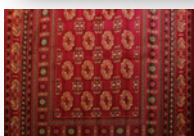

レジェンド2
Legend II / レッド グリーン

レッド

グリーン

素材 ポリプロピレン 100% ヒートセット加工

原産国 トルコ

パイルの長さ 約9mm

1㎡辺り 128,000ノット

| | | | |
|------------|----------------|-----------|----------------|
| 100×150 cm | ¥ 13,900(税抜) | 80×240 cm | ¥ 14,600(税抜) |
| 133×195 cm | ¥ 21,000(税抜) | 80×330 cm | ¥ 20,100(税抜) |
| 160×230 cm | ¥ 27,900(税抜) | 80×420 cm | ¥ 25,500(税抜) |
| 200×200 cm | ¥ 30,300(税抜) | 80×540 cm | ¥ 32,700(税抜) |
| 200×250 cm | ¥ 37,800(税抜) | | |
| 240×240 cm | ¥ 42,400(税抜) | | |
| 240×330 cm | ¥ 60,000(税抜) | | |

※床暖房の上敷き・
ホットカーペットカバー対応

レジェンド3
Legend III / レッド

レッド

素材 ポリプロピレン 100% ヒートセット加工

原産国 トルコ

パイルの長さ 約9mm

1㎡辺り 128,000ノット

| | | | |
|------------|----------------|-----------|----------------|
| 100×150 cm | ¥ 13,900(税抜) | 80×240 cm | ¥ 14,600(税抜) |
| 133×195 cm | ¥ 21,000(税抜) | 80×330 cm | ¥ 20,100(税抜) |
| 160×230 cm | ¥ 27,900(税抜) | 80×420 cm | ¥ 25,500(税抜) |
| 200×200 cm | ¥ 30,300(税抜) | 80×540 cm | ¥ 32,700(税抜) |
| 200×250 cm | ¥ 37,800(税抜) | | |
| 240×240 cm | ¥ 42,400(税抜) | | |
| 240×330 cm | ¥ 60,000(税抜) | | |