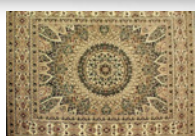

レジェンド2
Legend II / レッド グリーン

レッド

グリーン

素材 ポリプロピレン 100% ヒートセット加工

原産国 トルコ

パイルの長さ 約9mm

1㎡辺り 128,000ノット

| | | | |
|------------|----------------|-----------|----------------|
| 100×150 cm | ¥ 13,900(税抜) | 80×240 cm | ¥ 14,600(税抜) |
| 133×195 cm | ¥ 21,000(税抜) | 80×330 cm | ¥ 20,100(税抜) |
| 160×230 cm | ¥ 27,900(税抜) | 80×420 cm | ¥ 25,500(税抜) |
| 200×200 cm | ¥ 30,300(税抜) | 80×540 cm | ¥ 32,700(税抜) |
| 200×250 cm | ¥ 37,800(税抜) | | |
| 240×240 cm | ¥ 42,400(税抜) | | |
| 240×330 cm | ¥ 60,000(税抜) | | |

※床暖房の上敷き・
ホットカーペットカバー対応

レジェンド3
Legend III / レッド

レッド

素材 ポリプロピレン 100% ヒートセット加工

原産国 トルコ

パイルの長さ 約9mm

1㎡辺り 128,000ノット

| | | | |
|------------|----------------|-----------|----------------|
| 100×150 cm | ¥ 13,900(税抜) | 80×240 cm | ¥ 14,600(税抜) |
| 133×195 cm | ¥ 21,000(税抜) | 80×330 cm | ¥ 20,100(税抜) |
| 160×230 cm | ¥ 27,900(税抜) | 80×420 cm | ¥ 25,500(税抜) |
| 200×200 cm | ¥ 30,300(税抜) | 80×540 cm | ¥ 32,700(税抜) |
| 200×250 cm | ¥ 37,800(税抜) | | |
| 240×240 cm | ¥ 42,400(税抜) | | |
| 240×330 cm | ¥ 60,000(税抜) | | |