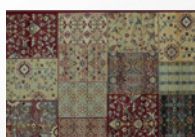

ロイヤルパレス

Royal Palace 14514 / 3131(ブルー) 6161(ベージュ)

3131(ブルー)

6161(ベージュ)

素材 レーヨン 60% 綿 40%

原産国 ベルギー

パイルの長さ 約 3 mm

67×105 cm ¥ 6,300(税抜)

135×195 cm ¥ 26,800(税抜)

195×195 cm ¥ 34,600(税抜)

195×250 cm ¥ 43,200(税抜)

230×330 cm ¥ 69,200(税抜)

※折り畳み可能

※床暖房の上敷き・

ホットカーペットカバー対応

ロイヤルパレス

Royal Palace 14531 / 1010(レッド)

1010(レッド)

素材 レーヨン 60% 綿 40%

原産国 ベルギー

パイルの長さ 約 3 mm

67×105 cm ¥ 6,300(税抜)

135×195 cm ¥ 26,800(税抜)

195×195 cm ¥ 34,600(税抜)