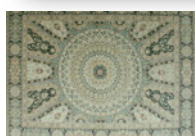

ロイヤルパレス

Royal Palace 14514 / 3131(ブルー) 6161(ベージュ)

3131(ブルー)

6161(ベージュ)

素材 レーヨン 60% 綿 40%

原産国 ベルギー

パイルの長さ 約 3 mm

67×105 cm ¥ 6,300(税抜)

135×195 cm ¥ 26,800(税抜)

195×195 cm ¥ 34,600(税抜)

195×250 cm ¥ 43,200(税抜)

230×330 cm ¥ 69,200(税抜)

※折り畳み可能

※床暖房の上敷き・

ホットカーペットカバー対応

ロイヤルパレス

Royal Palace 14531 / 1010(レッド)

1010(レッド)

素材 レーヨン 60% 綿 40%

原産国 ベルギー

パイルの長さ 約 3 mm

67×105 cm ¥ 6,300(税抜)

135×195 cm ¥ 26,800(税抜)

195×195 cm ¥ 34,600(税抜)