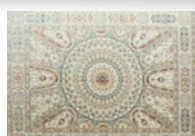

ロイヤルパレス

Royal Palace 14514 / 3131(ブルー) 6161(ベージュ)

3131(ブルー)

6161(ベージュ)

素材 レーヨン 60% 綿 40%

原産国 ベルギー

パイルの長さ 約 3 mm

67×105 cm ¥ 6,300(税抜)

135×195 cm ¥ 26,800(税抜)

195×195 cm ¥ 34,600(税抜)

195×250 cm ¥ 43,200(税抜)

230×330 cm ¥ 69,200(税抜)

※折り畳み可能

※床暖房の上敷き・

ホットカーペットカバー対応

ロイヤルパレス

Royal Palace 14531 / 1010(レッド)

1010(レッド)

素材 レーヨン 60% 綿 40%

原産国 ベルギー

パイルの長さ 約 3 mm

67×105 cm ¥ 6,300(税抜)

135×195 cm ¥ 26,800(税抜)

195×195 cm ¥ 34,600(税抜)