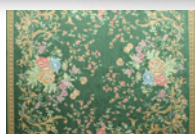

ゴブラン
Gobelin 095 / ライトベージュ ダークグリーン

ライトベージュ

ダークグリーン

素材 アクリル 50% ポリエステル 40% 綿 10% 裏面不織布
原産国 中国
パイルの長さ 約 5 mm

◆ 50 × 80	cm	¥ 5,100(税抜)
◆ 60 × 90	cm	¥ 5,600(税抜)
◆ 70 × 120	cm	¥ 8,300(税抜)
90 × 140	cm	¥ 15,800(税抜)
140 × 200	cm	¥ 31,800(税抜)
200 × 200	cm	¥ 45,600(税抜)
200 × 250	cm	¥ 56,200(税抜)

※洗濯可能

※折り畳み可能

※床暖房の上敷き・

ホットカーペットカバーにも対応

[◆滑り止め付き]

ゴブラン
Gobelin 126 / ライトベージュ

ライトベージュ

素材 アクリル 50% ポリエステル 40% 綿 10% 裏面不織布
原産国 中国
パイルの長さ 約 5 mm