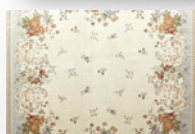

※洗濯可能

※折り畳み可能

※床暖房の上敷き・

ホットカーペットカバーにも対応

[◆滑り止め付き]

ゴブラン
Gobelin 126 / ライトベージュ

ライトベージュ

素材 アクリル 50% ポリエステル 40% 綿 10% 裏面不織布
原産国 中国
パイルの長さ 約 5 mm