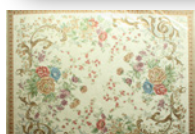

ゴブラン
Gobelin 095 / ライトベージュ ダークグリーン

ライトベージュ

ダークグリーン

素材 アクリル 50% ポリエステル 40% 綿 10% 裏面不織布
原産国 中国
パイルの長さ 約 5 mm

◆ 50 × 80	cm	¥ 5,100(税抜)
◆ 60 × 90	cm	¥ 5,600(税抜)
◆ 70 × 120	cm	¥ 8,300(税抜)
90 × 140	cm	¥ 15,800(税抜)
140 × 200	cm	¥ 31,800(税抜)
200 × 200	cm	¥ 45,600(税抜)
200 × 250	cm	¥ 56,200(税抜)

※洗濯可能

※折り畳み可能

※床暖房の上敷き・

ホットカーペットカバーにも対応

[◆滑り止め付き]

ゴブラン
Gobelin 126 / ライトベージュ

ライトベージュ

素材 アクリル 50% ポリエステル 40% 綿 10% 裏面不織布
原産国 中国
パイルの長さ 約 5 mm