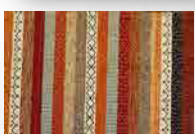

ジオメトリライン1
 Geometry line I / レッド グレー

レッド

グレー

素材 ポリプロピレン 100%
 ヒートセット加工 ツイストパイル形状

原産国 ベルギー

パイルの長さ 約 15 mm

1 m²辺り 160,000 ノット

133×195 cm ￥42,100(税抜)

200×200 cm ￥64,800(税抜)

200×250 cm ￥81,000(税抜)

240×340 cm ￥132,200(税抜)

※床暖房の上敷き・
 ホットカーペットカバー対応

ジオメトリライン2
 Geometry line II / レッド ブルー

レッド

ブルー

グレー