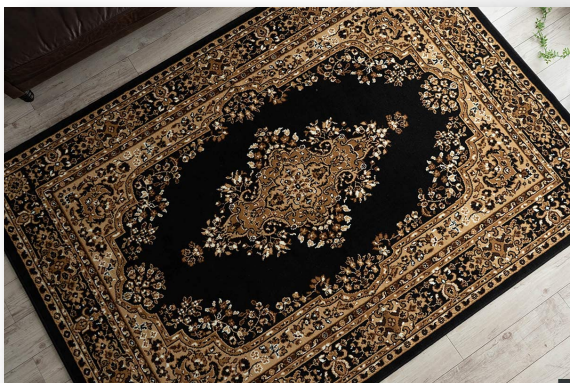

ベルギー ビーシーエフ

Belgium BCF / ロイヤル オリエン트 エンペラー

ロイヤル

オリエント

エンペラー

素材 ポリプロピレン 100%

原産国 ベルギー

パイルの長さ 約 7 mm