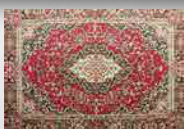

60×90 cm ¥8,900(税抜)

70×120 cm ¥12,300(税抜)

160×230 cm ¥52,400(税抜)

200×250 cm ¥70,100(税抜)

200×300 cm ¥87,800(税抜)

240×240 cm ¥84,300(税抜)

240×330 cm ¥105,900(税抜)

※床暖房の上敷き・
ホットカーペットカバー対応

ベルギー ビーシーエフ

Belgium BCF / ロイヤル オリエン트 エンペラー

ロイヤル

オリエント

エンペラー

素材 ポリプロピレン 100%

原産国 ベルギー

パイルの長さ 約 7 mm