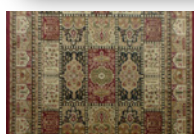

レジェンド4  
Legend IV / レッド

レッド

素材 ポリプロピレン 100% ヒートセット加工

原産国 トルコ

パイルの長さ 約 9 mm

1㎡辺り 128,000ノット

100×150 cm	¥ 13,900( 税抜 )	80×240 cm	¥ 14,600( 税抜 )
133×195 cm	¥ 21,000( 税抜 )	80×330 cm	¥ 20,100( 税抜 )
160×230 cm	¥ 27,900( 税抜 )	80×420 cm	¥ 25,500( 税抜 )
200×200 cm	¥ 30,300( 税抜 )	80×540 cm	¥ 32,700( 税抜 )
200×250 cm	¥ 37,800( 税抜 )		
240×240 cm	¥ 42,400( 税抜 )		
240×330 cm	¥ 60,000( 税抜 )		

※床暖房の上敷き・  
ホットカーペットカバー対応

アンティークフェイス 1  
Antique face I / マルチレッド マルチグリーン

マルチレッド

マルチグリーン

素材 ニュージーランドウール 100%(ウールマーク付き)

原産国 エジプト

パイルの長さ 約 7 mm

1㎡辺り 275,000ノット