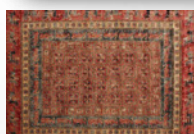

レジェンド4  
Legend IV / レッド

レッド

素材 ポリプロピレン 100% ヒートセット加工

原産国 トルコ

パイルの長さ 約 9 mm

1㎡辺り 128,000ノット

100×150 cm	¥ 13,900( 税抜 )	80×240 cm	¥ 14,600( 税抜 )
133×195 cm	¥ 21,000( 税抜 )	80×330 cm	¥ 20,100( 税抜 )
160×230 cm	¥ 27,900( 税抜 )	80×420 cm	¥ 25,500( 税抜 )
200×200 cm	¥ 30,300( 税抜 )	80×540 cm	¥ 32,700( 税抜 )
200×250 cm	¥ 37,800( 税抜 )		
240×240 cm	¥ 42,400( 税抜 )		
240×330 cm	¥ 60,000( 税抜 )		

※床暖房の上敷き・  
ホットカーペットカバー対応

アンティークフェイス 1  
Antique face I / マルチレッド マルチグリーン

マルチレッド

マルチグリーン

素材 ニュージーランドウール 100%(ウールマーク付き)

原産国 エジプト

パイルの長さ 約 7 mm

1㎡辺り 275,000ノット