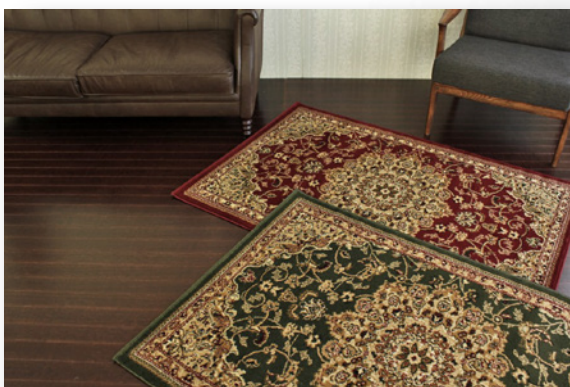

ウィルトン織り

Wilton

レジェンド1
Legend I / レッド グリーン ブラック

素材 ポリプロピレン 100% ヒートセット加工

原産国 トルコ

パイルの長さ 約9mm

1㎡辺り 128,000ノット

レッド