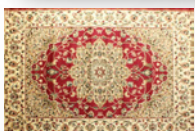

ウィルトン織り

Wilton

レジェンド1
Legend I / レッド グリーン ブラック

素材 ポリプロピレン 100% ヒートセット加工

原産国 トルコ

パイルの長さ 約9mm

1㎡辺り 128,000ノット

レッド

グリーン

ブラック

100×150 cm	¥ 13,900(税抜)	80×240 cm	¥ 14,600(税抜)
133×195 cm	¥ 21,000(税抜)	80×330 cm	¥ 20,100(税抜)
160×230 cm	¥ 27,900(税抜)	80×420 cm	¥ 25,500(税抜)
200×200 cm	¥ 30,300(税抜)	80×540 cm	¥ 32,700(税抜)
200×250 cm	¥ 37,800(税抜)		
240×240 cm	¥ 42,400(税抜)		
240×330 cm	¥ 60,000(税抜)		