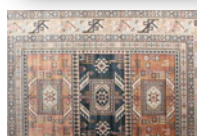

# Royal Palace 14684 / 2121(オレンジ)

2121(オレンジ)

素材 レーヨン60% 綿40%

原産国 ベルギー

パイルの長さ 約3mm

67×105 cm ¥ 6,300(税抜)

135×195 cm ¥ 26,800(税抜)

195×195 cm ¥ 34,600(税抜)